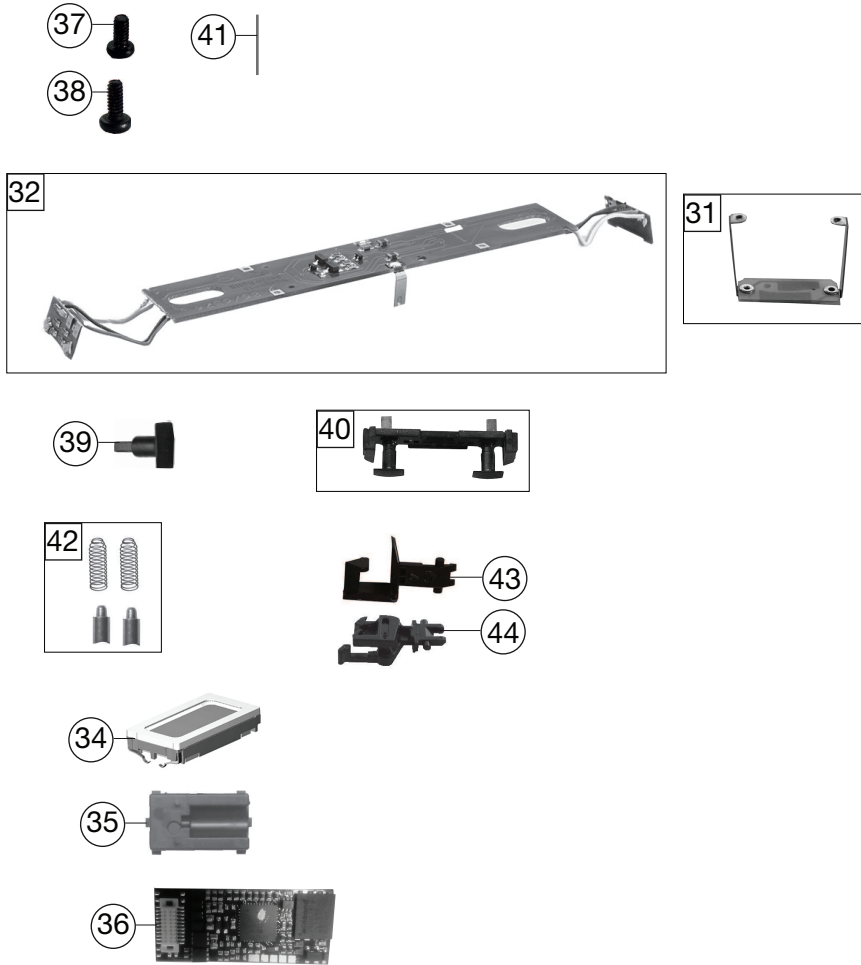

Pos. Nr. Pos.no.	Beschreibung Description	Art.-Nr. Art. no.	Preisgruppe Price bracket
1	LOKGEHÄUSE KPL. OHNE PANTOGR. Body complete w/o pantograph	10738901	030
2	FÜHRERSTAND -SATZ Driver's cab inset	12724504	019
3	LICHTMASKE Light mask	12738805	006
4	LICHTABD.-FENSTERBL.-. -SATZ Light cover - windows set	13738901	012
5	ZUGHAKEN-BREMSKUPPLUNG-SATZ Coupling hook, break coupling set	19733001	012
6	ISOLATOREN-ÜBERSPANN.ABL.-SATZ Set of isolators, surge arresters	19738901	013
7	SIGNALHORN -SATZ schwarz Signal horn set	00197619	011
8	DACHLEITUNG /SATZ feuerrot Roof wiring set	19798700	006
9	GRIFFTANGEN-SATZ Hand-rail set	19798800	013
10	ANTENNE fenstergrau Antenna	19798900	007
11	TRITT gestempelt Treadle printed	19797200	006
12	SCHNEERÄUMER-SATZ Snow plow set	22724501	012
13	ZUGKRAFTANLENKUNG -SATZ Bogie linkage set	02273201	009
14	ARMATURENTEIL gestempelt Fittings assy printed	33738901	010
15	KUKU-DEICHSEL Short coupling reception	00387006	005
16	FAHRGESTELLRAHMEN Chassis frame	40724504	019
17	DREHGESTELLRAHMEN schwarz Bogie framework black	41724501	011
18	DEICHSELABDECKUNG -SATZ Shaft cover plate set	43724501	009
19	DREHGESTELLBLOCK KPL. Bogie block complete	45724504	018
20	MOTOR KPL. Motor complete	50738901	029
21	MOTORHALTER Motor retainer clip	50792000	008
22	ACHSE Axle	00527009	001
23	ACHSE F. DREHGESTELLBEFESTIGUN Bogie fixation pin	00527010	001
24	RADSATZ KPL. MIT ZAHNRAD Wheelset complete with gear wheel	53717600	015
25	RADSATZ KPL. MIT ZAHNRAD Wheelset complete with gear wheel	53717700	015
26	HAFTREIFEN Traction tyre	00547002	001
27	UNTERSETZUNGSRAD 04/10-03/21 UNTERSETZUNGSRAD 04/10-03/21	56719600	005
28	ZAHNRAD 03/18 Gear wheel	56719500	005
29	SCHNECKE Worm gear	56762500	006